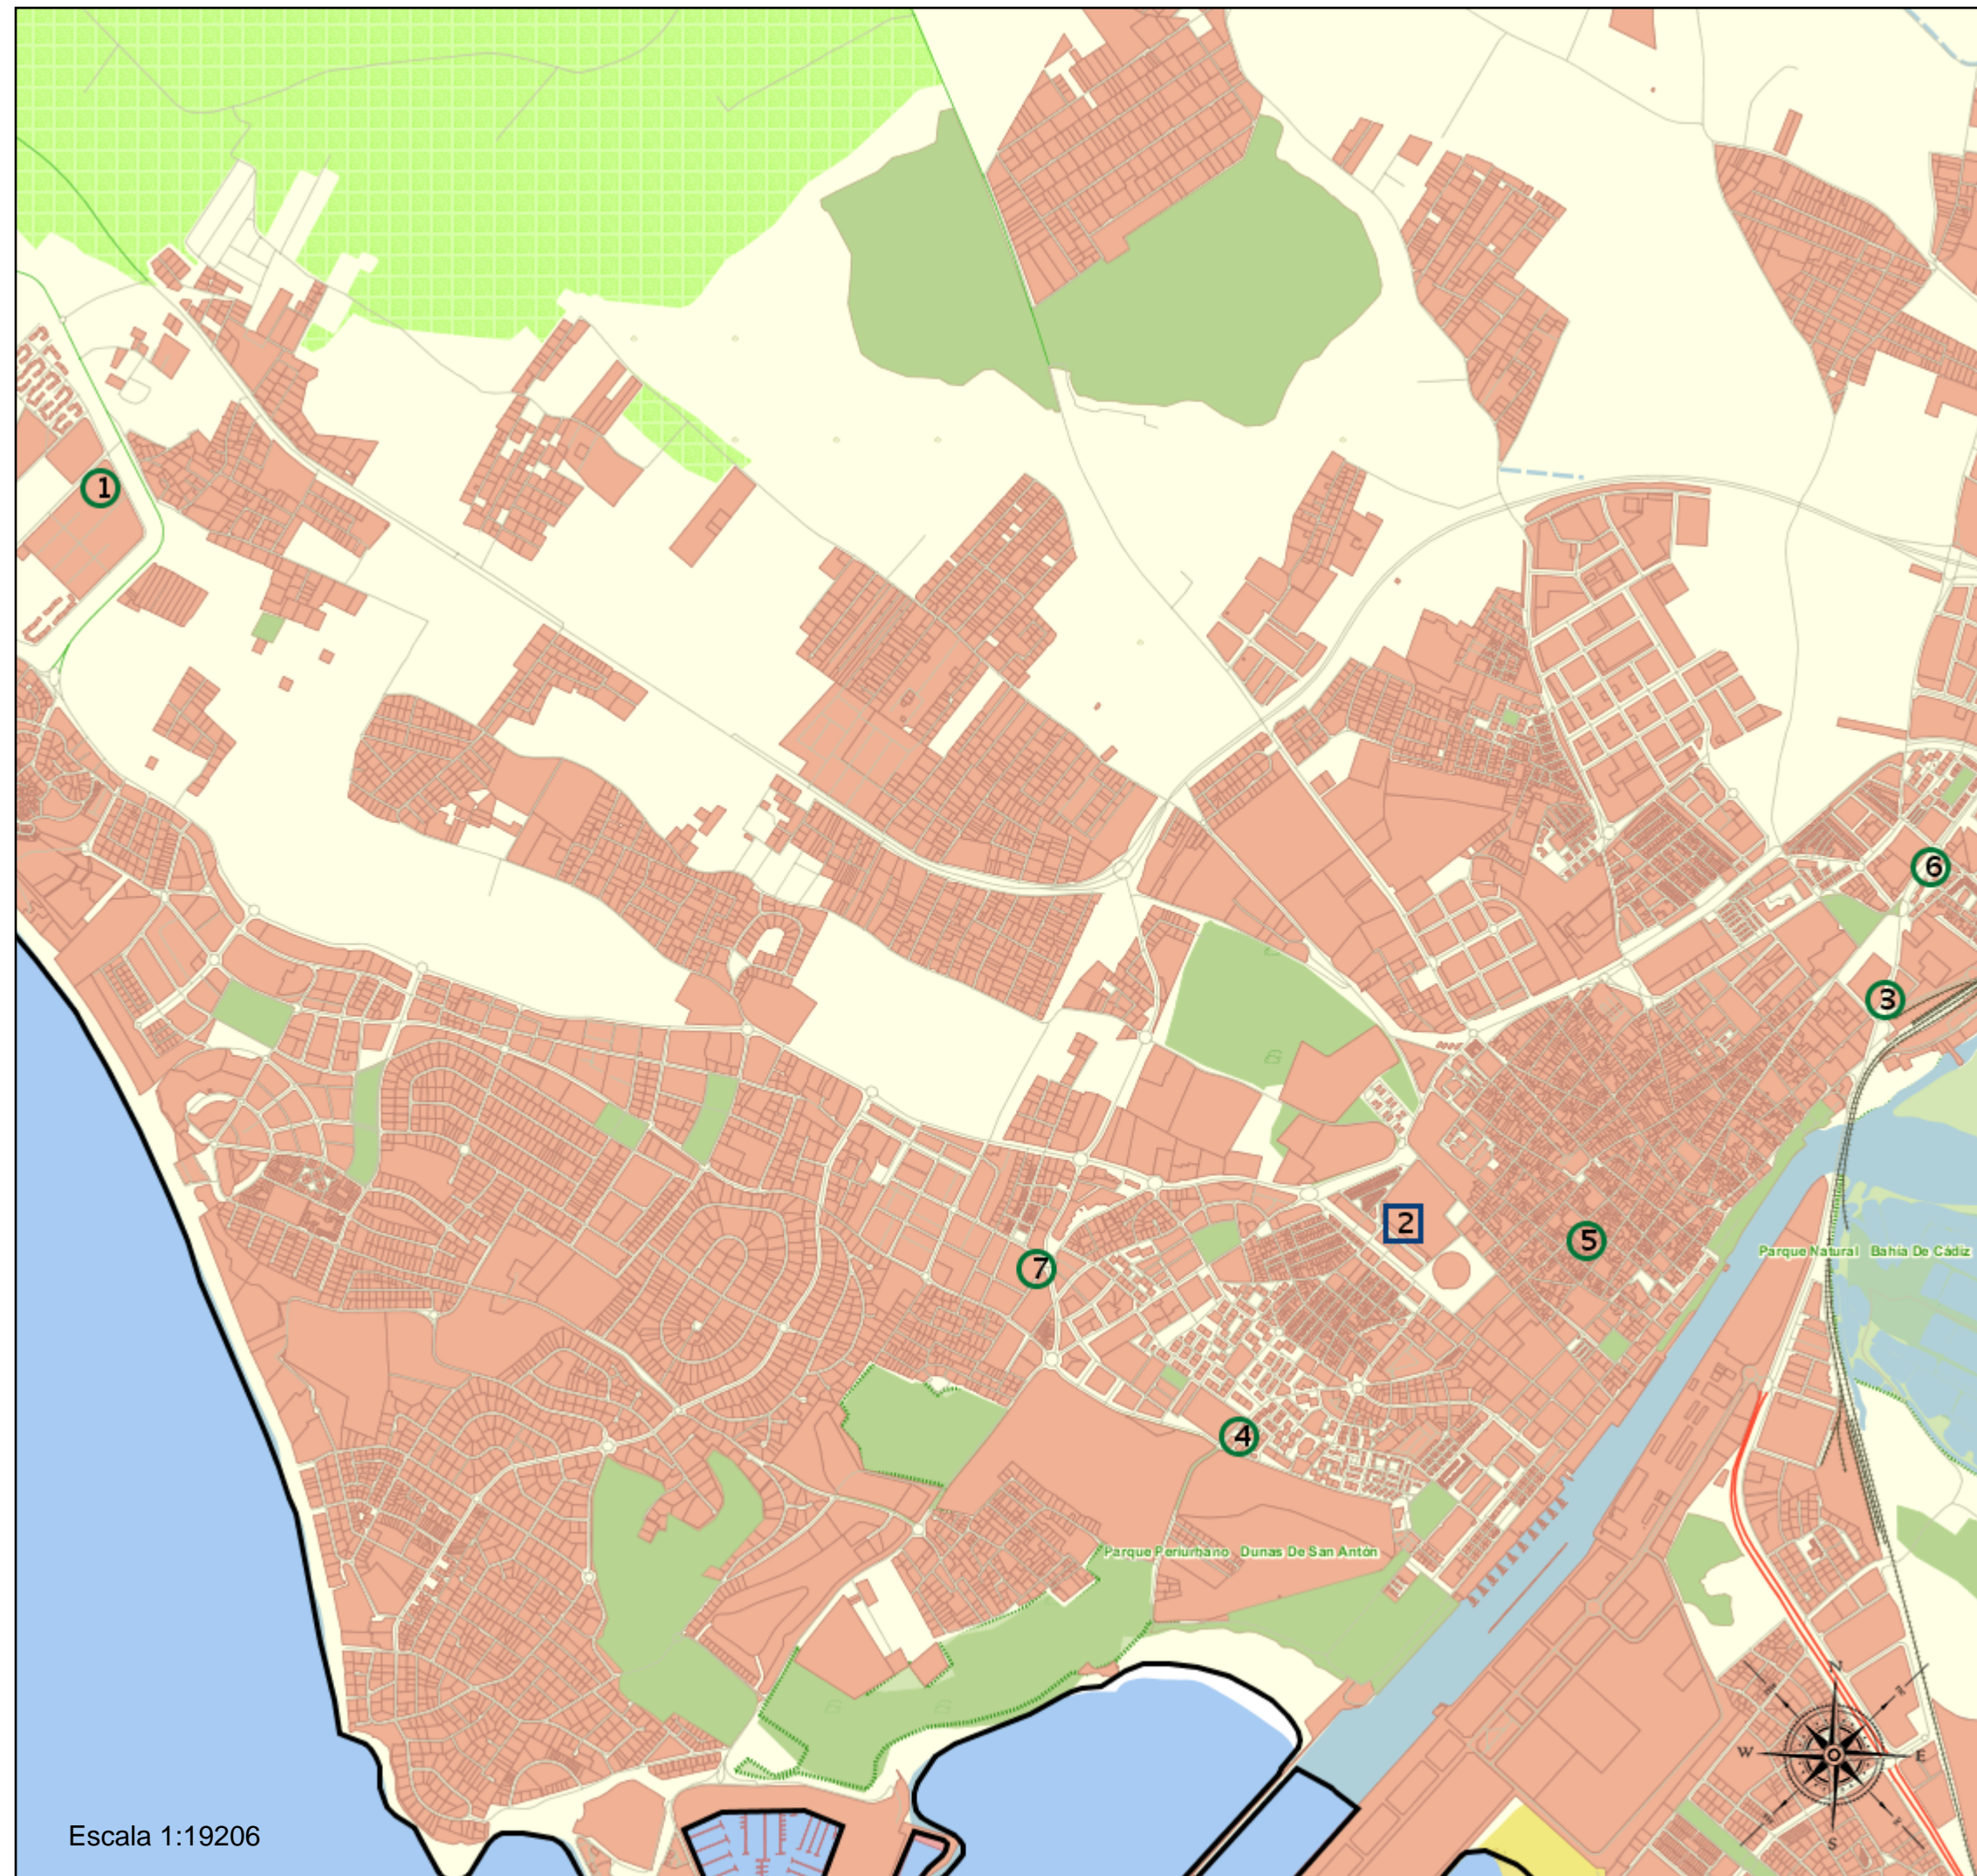

Área de influencia escolar El Puerto de Santa María

Zona EIPtoStaMa_Bachillerato (Bachillerato)

- (1) 11002079 - I.E.S. Francisco Javier de Uriarte
- (2) 11004349 - C.D.P. Escuelas Profesionales de la Sagrada Familia-San Luis
- (3) 11004416 - I.E.S. Pedro Muñoz Seca
- (4) 11004428 - I.E.S. Mar de Cádiz
- (5) 11008525 - I.E.S. Santo Domingo
- (6) 11700445 - I.E.S. José Luis Tejada Peluffo
- (7) 11700603 - I.E.S. Pintor Juan Lara

Leyenda

-  Centros públicos
-  Centros concertados

Escala 1:19206